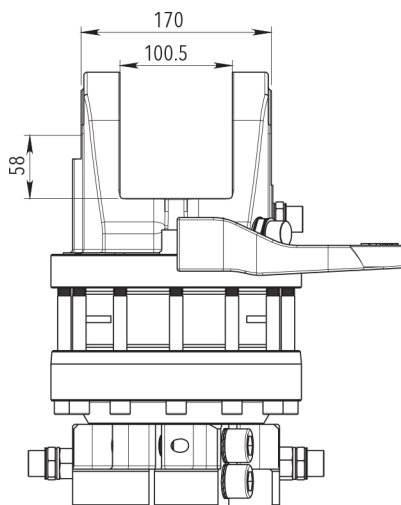

We delivery only professional products:

KONTAKT/CONTACT

+48 660 335 336, +48 660 337 336, +48 663 994 664

info@hydroexpert.eu