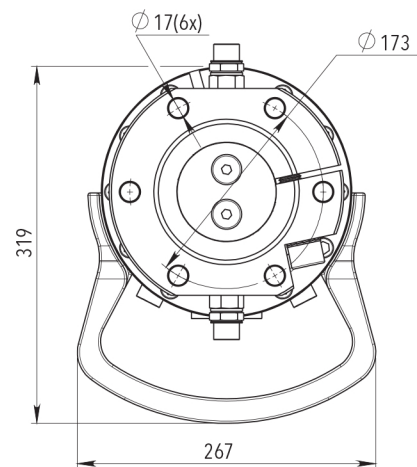

We delivery only professional products:

KONTAKT/CONTACT

+48 660 335 336, +48 660 337 336, +48 663 994 664

info@hydroexpert.eu