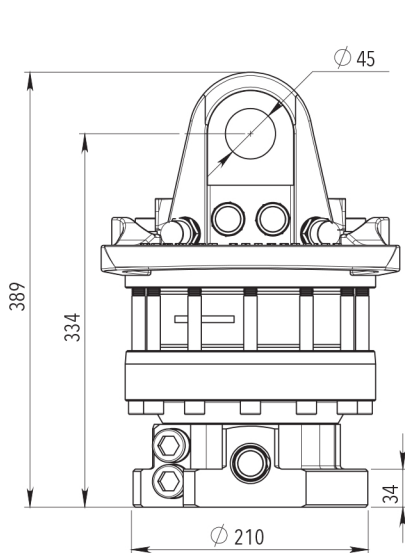

We delivery only professional products:

KONTAKT/CONTACT

+48 660 335 336, +48 660 337 336, +48 663 994 664

info@hydroexpert.eu