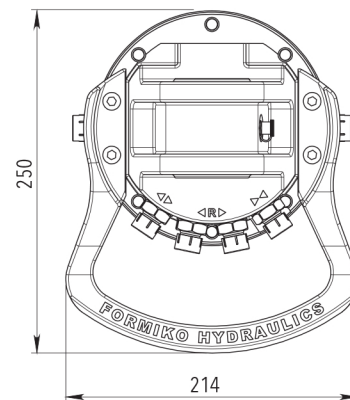

UDŹWIG
STATYCZNY

55
kN

UDŹWIG
DYNAMICZNY

30
kN

MOMENT
OBROTOWY

1300
Nm

WAGA

26
kg

PRZEPŁYW
OLEJU

20
l/min

KOMPATYBILNY
Z ŁĄCZNIKIEM

FHL01-A/B-73/30
FHL01B-A/B-73/30

We delivery only professional products:

KONTAKT/CONTACT

+48 660 335 336, +48 660 337 336, +48 663 994 664

info@hydroexpert.eu