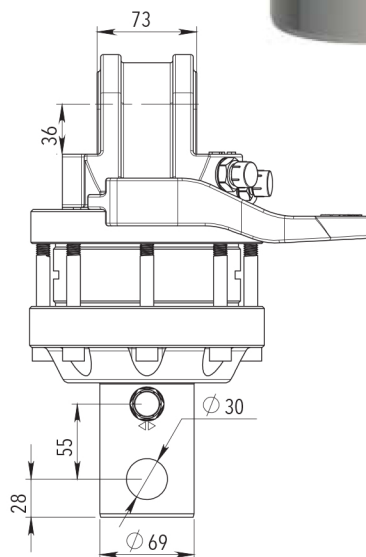

PRZEPŁYW  
OLEJU

**20**  
l/min

KOMPATYBILNY  
Z ŁĄCZNIKIEM

FHL01-A/B-73/30  
FHL01B-A/B-73/30

**We delivery only professional products:**

KONTAKT/CONTACT

**+48 660 335 336, +48 660 337 336, +48 663 994 664**