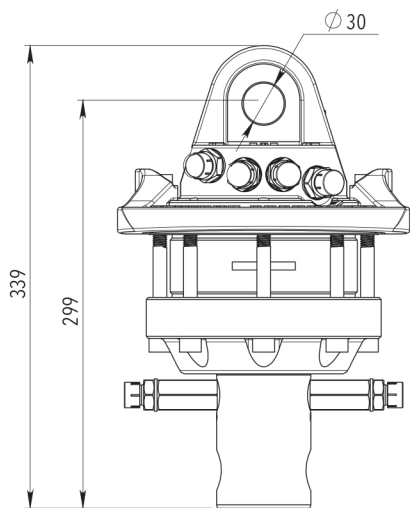

UDŹWIG
STATYCZNY

55
kN

UDŹWIG
DYNAMICZNY

30
kN

MOMENT
OBROTOWY

1300
Nm

WAGA

26
kg

PRZEPŁYW
OLEJU

20
l/min

KOMPATYBILNY
Z ŁĄCZNIKIEM

FHL01-A/B-73/30
FHL01B-A/B-73/30

We delivery only professional products:

KONTAKT/CONTACT

+48 660 335 336, +48 660 337 336, +48 663 994 664

info@hydroexpert.eu